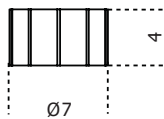

Gallotti&Radice

Desk Card Holder

2014

Porta biglietti da visita in ottone massiccio lucido.

Cm (L x W x H)
Ø7 x 4

Inches (L x W x H)
Ø3 x 1³/₄

Finiture

Metallo